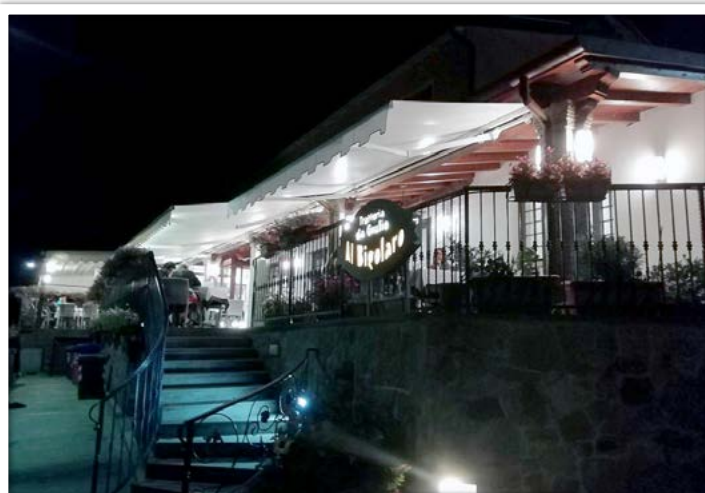

Trattoria "Al Bigolaro"

Via Regazzoni Bassa, 19
35030 Galzignano Terme (Pd) • Tel. +39 049 9131464
info@albigolaro.it - *Chiude il martedì*

Al Bigolaro

www.albigolaro.it